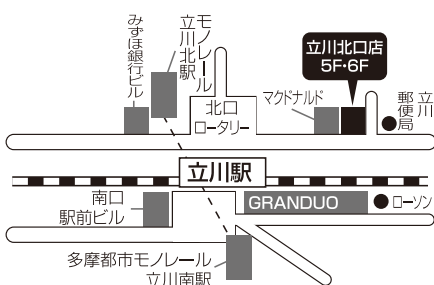

# 10%OFF!

下記の店舗でご利用になれます ※会員割引併用不可

カラオケパーク エル・トレイン

## EL TRAIN

### KARAOKE PARK

立川北口店

- 90分以上のご利用につき1枚まで有効です
- その他のサービスとの併用はできません
- 本券を入室時にフロントにお出しください
- カラオケ全店でご利用できます
- 店名印無きものは無効です
- ご延長料金は割引対象にはなりません

※本券での現金への換金はできません

オフィシャルホームページ印刷

★カラオケ全店TELにてご予約も承っております★  
先ずはお気軽にお電話ください