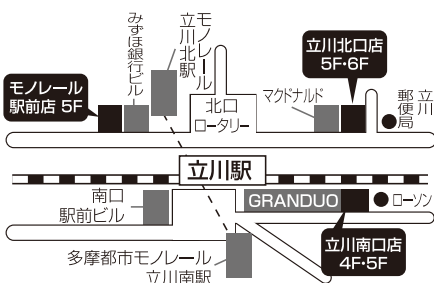

★カラオケ全店TELにてご予約も承っております★
先ずはお気軽にお電話ください

カラオケパーク エル・トレイン
EL TRAIN
KARAOKE PARK

【24時間営業】

立川北口店 TEL.042-527-0600

立川市曙町2-13-10 カヤトビル5F・6F

モノレール駅前店 TEL.042-523-0660

立川市曙町2-3-2 高柳ビル5F

立川南口店 TEL.042-525-0600

立川市錦町1-1-9 上野ビル4F・5F

★最大40名様用パーティールームございます。

★全店コスチューム貸し出し中!

★各種飲み放題コースあり!

オフィシャル
ホームページ
印刷

A B C D E F G H I J K